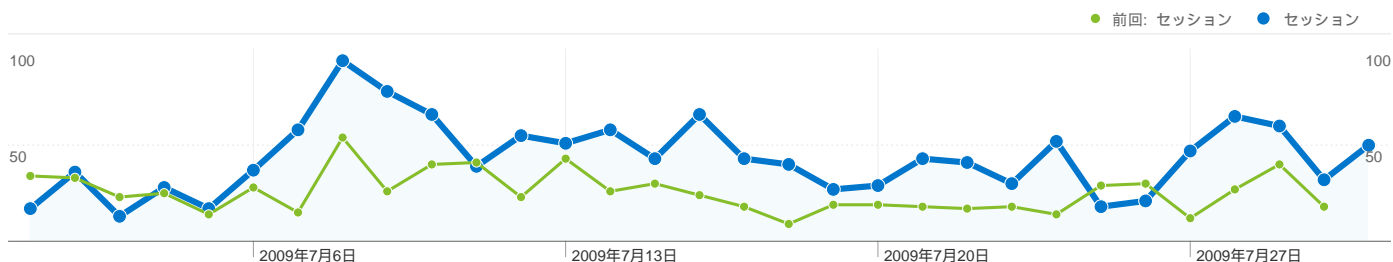

全ての参照元からのセッション数 1,354

35.89% ノーリファラー

前回: 37.68% (-4.74%)

43.35% 参照サイト

前回: 43.94% (-1.33%)

20.75% 検索エンジン

前回: 18.38% (12.89%)

- 参照サイト
  587.00 (43.35%)
- ノーリファラー
  486.00 (35.89%)
- 検索エンジン
  281.00 (20.75%)

参照元

参照元	セッション数	割合	キーワード	セッション数	割合
(direct) ((none))			kivajapan		
2009/07/01 - 2009/07/31	486	35.89%	2009/07/01 - 2009/07/31	55	19.57%
2009/06/01 - 2009/06/30	289	37.68%	2009/06/01 - 2009/06/30	8	5.67%
変化率	68.17%	-4.74%	変化率	587.50%	244.97%
google (organic)			kiva		
2009/07/01 - 2009/07/31	186	13.74%	2009/07/01 - 2009/07/31	54	19.22%
2009/06/01 - 2009/06/30	71	9.26%	2009/06/01 - 2009/06/30	24	17.02%
変化率	161.97%	48.40%	変化率	125.00%	12.90%
kiva.org (referral)			kiva japan		
2009/07/01 - 2009/07/31	152	11.23%	2009/07/01 - 2009/07/31	53	18.86%
2009/06/01 - 2009/06/30	67	8.74%	2009/06/01 - 2009/06/30	48	34.04%
変化率	126.87%	28.51%	変化率	10.42%	-44.60%
yahoo (organic)			kiva 日本		
2009/07/01 - 2009/07/31	82	6.06%	2009/07/01 - 2009/07/31	12	4.27%
2009/06/01 - 2009/06/30	63	8.21%	2009/06/01 - 2009/06/30	12	8.51%
変化率	30.16%	-26.27%	変化率	0.00%	-49.82%
doevery.com (referral)			kiva とは		
2009/07/01 - 2009/07/31	74	5.47%	2009/07/01 - 2009/07/31	3	1.07%
2009/06/01 - 2009/06/30	9	1.17%	2009/06/01 - 2009/06/30	0	0.00%