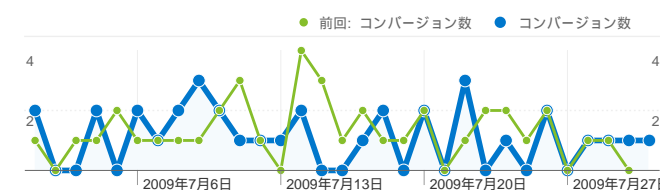

サイトの利用状況

1,354 セッション

前回: 767 (76.53%)

39.81% 直帰率

前回: 27.90% (42.68%)

7,522 ページビュー

前回: 7,339 (2.49%)

00:05:51 平均サイト滞在時間

前回: 00:07:19 (-19.96%)

5.56 平均ページビュー

前回: 9.57 (-41.94%)

46.38% 新規セッション率

前回: 29.99% (54.67%)

ユーザー サマリー

ユーザー数
683

コンバージョン サマリー

コンバージョン数
34

トラフィック サマリー

- 参照サイト
587.00 (43.35%)
- ノーリファラー
486.00 (35.89%)
- 検索エンジン
281.00 (20.75%)

コンテンツ サマリー

ページ	ページビュー	割合
/		
2009/07/01 - 2009/07/31	2,407	32.00%
2009/06/01 - 2009/06/30	1,840	25.07%
変化率	30.82%	27.63%
/entrepreneurs/?page=EtList		
2009/07/01 - 2009/07/31	1,006	13.37%
2009/06/01 - 2009/06/30	1,682	22.92%
変化率	-40.19%	-41.65%
/?page=Bureau&action=about_kiva		
2009/07/01 - 2009/07/31	603	8.02%
2009/06/01 - 2009/06/30	200	2.73%
変化率	201.50%	194.16%
/?page=Bureau&action=staffs		
2009/07/01 - 2009/07/31	509	6.77%
2009/06/01 - 2009/06/30	179	2.44%
変化率	184.36%	177.44%
/?page=Bureau&action=about_kiva_japan		
2009/07/01 - 2009/07/31	365	4.85%
2009/06/01 - 2009/06/30	209	2.85%
変化率	74.64%	70.39%

5.56 平均ページビュー数

前回: 9.57 (-41.94%)

00:05:51 平均サイト滞在時間

前回: 00:07:19 (-19.96%)

39.81% 直帰率

前回: 27.90% (42.68%)

46.38% 新規セッション率

前回: 29.99% (54.67%)