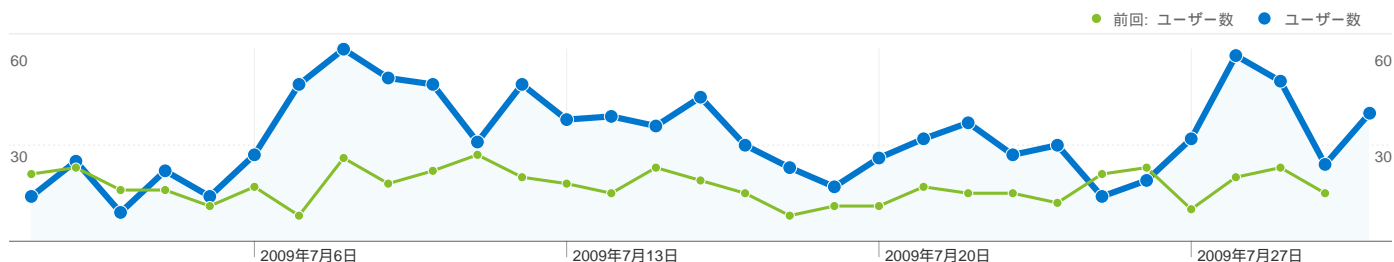

このサイトのビジター数 683

1,354 セッション

前回: 767 (76.53%)

683 ユニークユーザー

前回: 267 (155.81%)

7,522 ページビュー

前回: 7,339 (2.49%)

5.56 平均ページビュー数

前回: 9.57 (-41.94%)

00:05:51 平均サイト滞在時間

前回: 00:07:19 (-19.96%)

39.81% 直帰率

前回: 27.90% (42.68%)

46.38% 新規セッション率

前回: 29.99% (54.67%)

ユーザー環境

ブラウザ	セッション数	割合	接続速度	セッション数	割合
Firefox			Unknown		
2009/07/01 - 2009/07/31	585	43.21%	2009/07/01 - 2009/07/31	703	51.92%
2009/06/01 - 2009/06/30	341	44.46%	2009/06/01 - 2009/06/30	387	50.46%
変化率	71.55%	-2.82%	変化率	81.65%	2.90%
Internet Explorer			T1		
2009/07/01 - 2009/07/31	524	38.70%	2009/07/01 - 2009/07/31	271	20.01%
2009/06/01 - 2009/06/30	316	41.20%	2009/06/01 - 2009/06/30	213	27.77%
変化率	65.82%	-6.07%	変化率	27.23%	-27.93%
Safari			Cable		
2009/07/01 - 2009/07/31	106	7.83%	2009/07/01 - 2009/07/31	179	13.22%
2009/06/01 - 2009/06/30	42	5.48%	2009/06/01 - 2009/06/30	103	13.43%