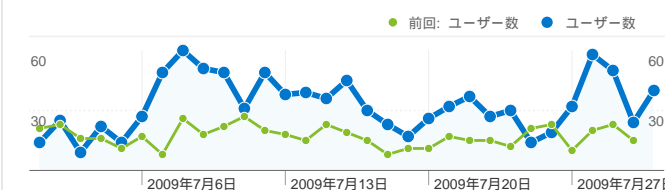

サイトの利用状況

1,354 セッション

前回: 767 (76.53%)

39.81% 直帰率

前回: 27.90% (42.68%)

7,522 ページビュー

前回: 7,339 (2.49%)

00:05:51 平均サイト滞在時間

前回: 00:07:19 (-19.96%)

5.56 平均ページビュー

前回: 9.57 (-41.94%)

46.38% 新規セッション率

前回: 29.99% (54.67%)

ユーザー サマリー

ユーザー数
683

コンバージョン サマリー

コンバージョン数
34

トラフィック サマリー

- 参照サイト
587.00 (43.35%)
- ノーリファラー
486.00 (35.89%)
- 検索エンジン
281.00 (20.75%)

コンテンツ サマリー

ページ	ページビュー	割合
/		
2009/07/01 - 2009/07/31	2,407	32.00%
2009/06/01 - 2009/06/30	1,840	25.07%
変化率	30.82%	27.63%
/entrepreneurs/?page=EtList		
2009/07/01 - 2009/07/31	1,006	13.37%
2009/06/01 - 2009/06/30	1,682	22.92%
変化率	-40.19%	-41.65%
/?page=Bureau&action=about_kiva		
2009/07/01 - 2009/07/31	603	8.02%
2009/06/01 - 2009/06/30	200	2.73%
変化率	201.50%	194.16%
/?page=Bureau&action=staffs		
2009/07/01 - 2009/07/31	509	6.77%
2009/06/01 - 2009/06/30	179	2.44%
変化率	184.36%	177.44%
/?page=Bureau&action=about_kiva_japan		
2009/07/01 - 2009/07/31	365	4.85%
2009/06/01 - 2009/06/30	209	2.85%
変化率	74.64%	70.39%

5.56 平均ページビュー数

前回: 9.57 (-41.94%)

00:05:51 平均サイト滞在時間

前回: 00:07:19 (-19.96%)

39.81% 直帰率

前回: 27.90% (42.68%)

46.38% 新規セッション率

前回: 29.99% (54.67%)