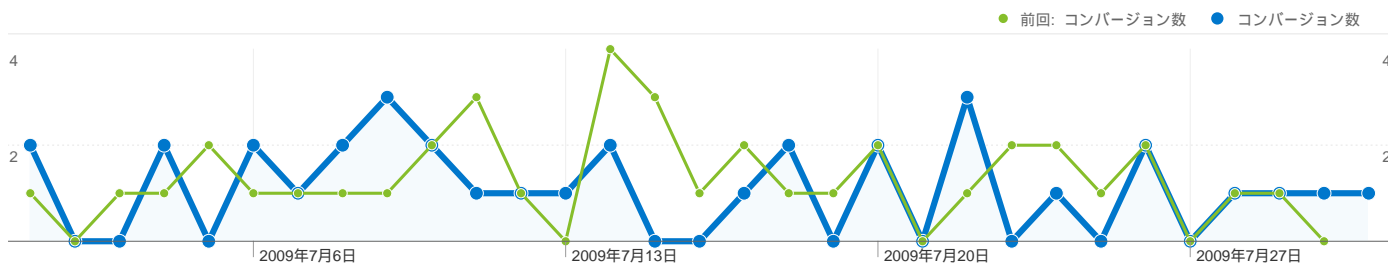

参照元

参照元	セッション数	割合	キーワード	セッション数	割合
(direct) ((none))			kivajapan		
2009/07/01 - 2009/07/31	486	35.89%	2009/07/01 - 2009/07/31	55	19.57%
2009/06/01 - 2009/06/30	289	37.68%	2009/06/01 - 2009/06/30	8	5.67%
変化率	68.17%	-4.74%	変化率	587.50%	244.97%
google (organic)			kiva		
2009/07/01 - 2009/07/31	186	13.74%	2009/07/01 - 2009/07/31	54	19.22%
2009/06/01 - 2009/06/30	71	9.26%	2009/06/01 - 2009/06/30	24	17.02%
変化率	161.97%	48.40%	変化率	125.00%	12.90%
kiva.org (referral)			kiva japan		
2009/07/01 - 2009/07/31	152	11.23%	2009/07/01 - 2009/07/31	53	18.86%
2009/06/01 - 2009/06/30	67	8.74%	2009/06/01 - 2009/06/30	48	34.04%
変化率	126.87%	28.51%	変化率	10.42%	-44.60%
yahoo (organic)			kiva 日本		
2009/07/01 - 2009/07/31	82	6.06%	2009/07/01 - 2009/07/31	12	4.27%
2009/06/01 - 2009/06/30	63	8.21%	2009/06/01 - 2009/06/30	12	8.51%
変化率	30.16%	-26.27%	変化率	0.00%	-49.82%
doevery.com (referral)			kiva とは		
2009/07/01 - 2009/07/31	74	5.47%	2009/07/01 - 2009/07/31	3	1.07%
2009/06/01 - 2009/06/30	9	1.17%	2009/06/01 - 2009/06/30	0	0.00%

变化率

722.22%

365.76%

变化率

100.00%

100.00%

ユーザーは 34 のコンバージョンを達成しました

 34 コンバージョン数、目標 1: Kiva.orgへの誘導

前回: 39 (-12.82%)

コンバージョン パフォーマンス

コンバージョン率

コンバージョン率
2.51%

コンバージョンバリュー

コンバージョンバリュー
US\$3.40

このサイトのページビュー数 7,522

 **7,522** ページビュー数