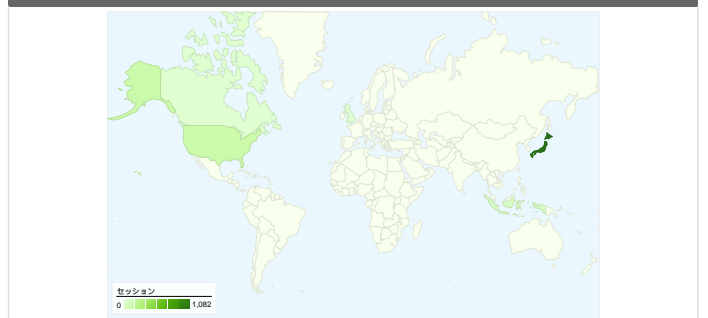

コンバージョン数
34

トラフィック サマリー

- 参照サイト
587.00 (43.35%)
- ノーリファラー
486.00 (35.89%)
- 検索エンジン
281.00 (20.75%)

コンテンツ サマリー

ページ	ページビュー	割合
/		
2009/07/01 - 2009/07/31	2,407	32.00%
2009/06/01 - 2009/06/30	1,840	25.07%
変化率	30.82%	27.63%
/entrepreneurs/?page=EtList		
2009/07/01 - 2009/07/31	1,006	13.37%
2009/06/01 - 2009/06/30	1,682	22.92%
変化率	-40.19%	-41.65%
/?page=Bureau&action=about_kiva		
2009/07/01 - 2009/07/31	603	8.02%
2009/06/01 - 2009/06/30	200	2.73%
変化率	201.50%	194.16%
/?page=Bureau&action=staffs		
2009/07/01 - 2009/07/31	509	6.77%
2009/06/01 - 2009/06/30	179	2.44%
変化率	184.36%	177.44%
/?page=Bureau&action=about_kiva_japan		
2009/07/01 - 2009/07/31	365	4.85%
2009/06/01 - 2009/06/30	209	2.85%
変化率	74.64%	70.39%

地図上のデータ表示 world

このサイトのビジター数 683

1,354 セッション

前回: 767 (76.53%)

683 ユニークユーザー

前回: 267 (155.81%)

7,522 ページビュー

前回: 7,339 (2.49%)