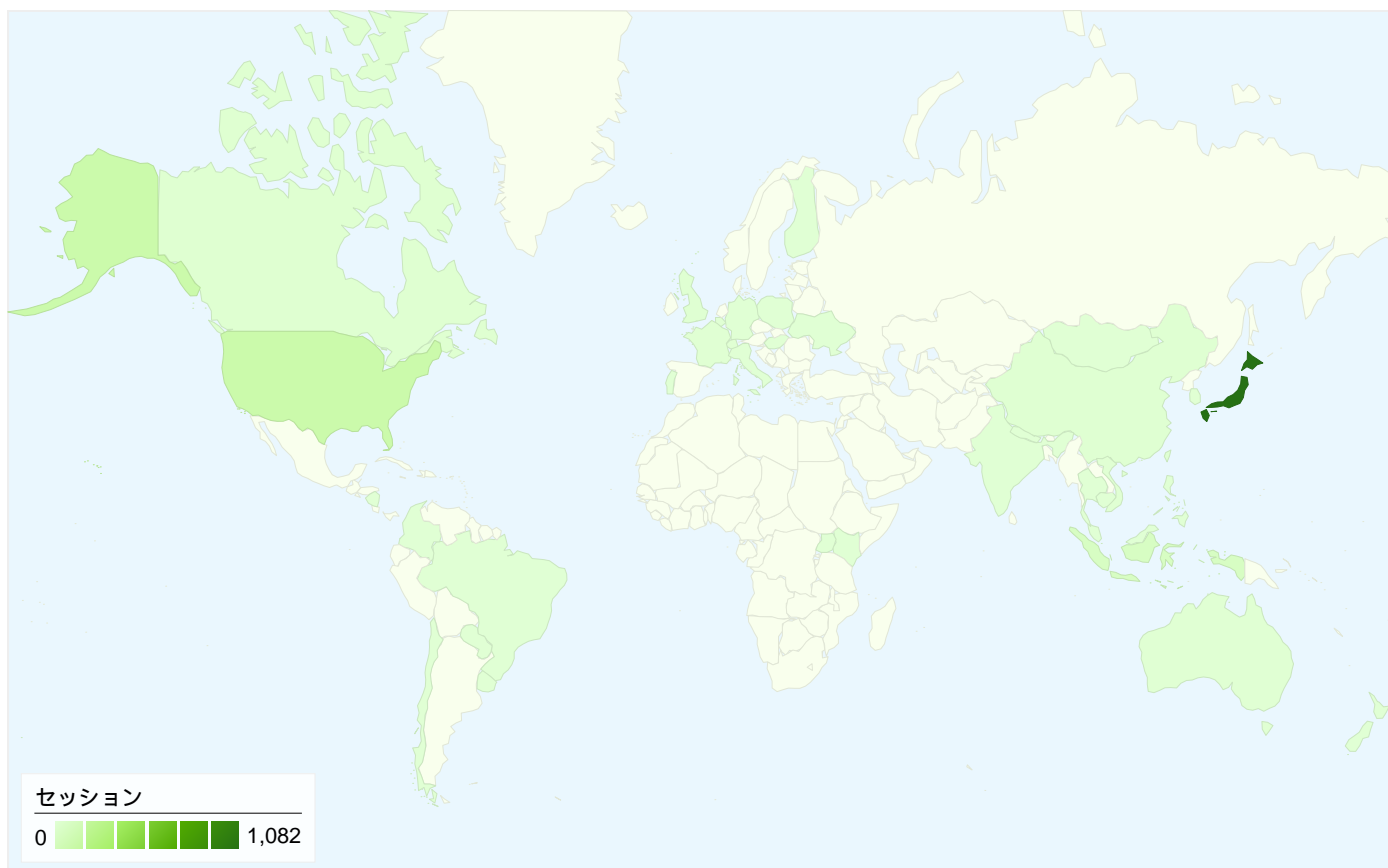

前回: 7,339 (2.49%)

 **4,007** ページ別 セッション

前回: 3,134 (27.86%)

 **39.81%** 直帰率

前回: 27.90% (42.68%)

上位のコンテンツ

ページ	ページビュー	割合
/		
2009/07/01 - 2009/07/31	2,407	32.00%
2009/06/01 - 2009/06/30	1,840	25.07%
変化率	30.82%	27.63%
/entrepreneurs/?page=EtList		
2009/07/01 - 2009/07/31	1,006	13.37%
2009/06/01 - 2009/06/30	1,682	22.92%
変化率	-40.19%	-41.65%
/?page=Bureau&action=about_kiva		
2009/07/01 - 2009/07/31	603	8.02%
2009/06/01 - 2009/06/30	200	2.73%
変化率	201.50%	194.16%
/?page=Bureau&action=staffs		
2009/07/01 - 2009/07/31	509	6.77%
2009/06/01 - 2009/06/30	179	2.44%
変化率	184.36%	177.44%
/?page=Bureau&action=about_kiva_japan		
2009/07/01 - 2009/07/31	365	4.85%
2009/06/01 - 2009/06/30	209	2.85%

セッション数1,354、38 種類の国/地域

サイトの利用状況

セッション	平均ページビュー	平均サイト滞在時間	新規セッション率	直帰率	
1,354 前回: 767 (76.53%)	5.56 前回: 9.57 (-41.94%)	00:05:51 前回: 00:07:19 (-19.96%)	46.45% 前回: 29.99% (54.92%)	39.81% 前回: 27.90% (42.68%)	
国/地域	セッション	平均ページビュー	平均サイト滞在時間	新規セッション率	直帰率
Japan					
2009年7月1日 - 2009年7月31日	1,082	6.10	00:06:43	40.94%	37.25%
2009年6月1日 - 2009年6月30日	708	9.74	00:07:32	27.82%	27.26%
変化率	52.82%	-37.37%	-10.91%	47.14%	36.63%
United States					
2009年7月1日 - 2009年7月31日	131	2.44	00:00:59	86.26%	62.60%
2009年6月1日 - 2009年6月30日	15	1.93	00:00:21	100.00%	66.67%
変化率	773.33%	25.95%	184.41%	-13.74%	-6.11%
Indonesia					
2009年7月1日 - 2009年7月31日	56	6.36	00:06:53	3.57%	21.43%
2009年6月1日 - 2009年6月30日	18	8.33	00:08:05	5.56%	5.56%
変化率	211.11%	-23.71%	-14.83%	-35.71%	285.71%
Canada					