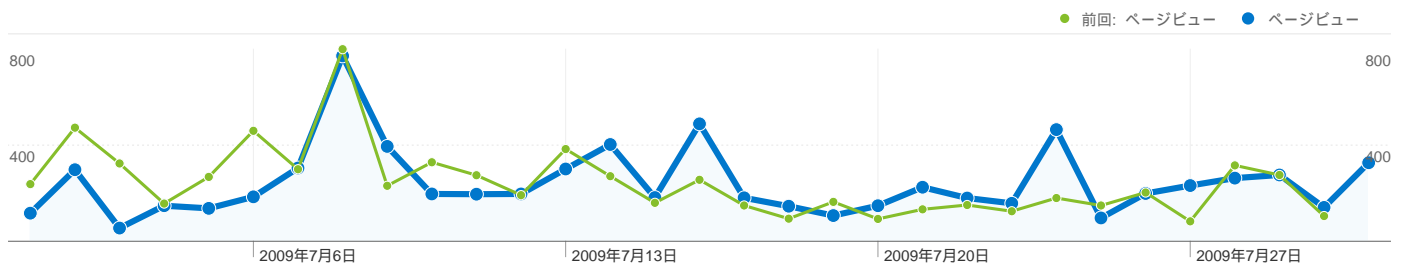

变化率

722.22%

365.76%

变化率

100.00%

100.00%

ユーザーは 34 のコンバージョンを達成しました

 34 コンバージョン数、目標 1: Kiva.orgへの誘導

前回: 39 (-12.82%)

コンバージョン パフォーマンス

コンバージョン率

コンバージョン率
2.51%

コンバージョンバリュー

コンバージョンバリュー
US\$3.40

このサイトのページビュー数 7,522

 **7,522** ページビュー数

前回: 7,339 (2.49%)

 **4,007** ページ別 セッション

前回: 3,134 (27.86%)

 **39.81%** 直帰率

前回: 27.90% (42.68%)

上位のコンテンツ

ページ	ページビュー	割合
/		
2009/07/01 - 2009/07/31	2,407	32.00%
2009/06/01 - 2009/06/30	1,840	25.07%
変化率	30.82%	27.63%
/entrepreneurs/?page=EtList		
2009/07/01 - 2009/07/31	1,006	13.37%
2009/06/01 - 2009/06/30	1,682	22.92%
変化率	-40.19%	-41.65%
/?page=Bureau&action=about_kiva		
2009/07/01 - 2009/07/31	603	8.02%
2009/06/01 - 2009/06/30	200	2.73%
変化率	201.50%	194.16%
/?page=Bureau&action=staffs		
2009/07/01 - 2009/07/31	509	6.77%
2009/06/01 - 2009/06/30	179	2.44%
変化率	184.36%	177.44%
/?page=Bureau&action=about_kiva_japan		
2009/07/01 - 2009/07/31	365	4.85%
2009/06/01 - 2009/06/30	209	2.85%

セッション数1,354、38 種類の国/地域

サイトの利用状況

セッション	平均ページビュー	平均サイト滞在時間	新規セッション率	直帰率	
1,354 前回: 767 (76.53%)	5.56 前回: 9.57 (-41.94%)	00:05:51 前回: 00:07:19 (-19.96%)	46.45% 前回: 29.99% (54.92%)	39.81% 前回: 27.90% (42.68%)	
国/地域	セッション	平均ページビュー	平均サイト滞在時間	新規セッション率	直帰率
Japan					
2009年7月1日 - 2009年7月31日	1,082	6.10	00:06:43	40.94%	37.25%
2009年6月1日 - 2009年6月30日	708	9.74	00:07:32	27.82%	27.26%
変化率	52.82%	-37.37%	-10.91%	47.14%	36.63%
United States					
2009年7月1日 - 2009年7月31日	131	2.44	00:00:59	86.26%	62.60%
2009年6月1日 - 2009年6月30日	15	1.93	00:00:21	100.00%	66.67%
変化率	773.33%	25.95%	184.41%	-13.74%	-6.11%
Indonesia					
2009年7月1日 - 2009年7月31日	56	6.36	00:06:53	3.57%	21.43%
2009年6月1日 - 2009年6月30日	18	8.33	00:08:05	5.56%	5.56%
変化率	211.11%	-23.71%	-14.83%	-35.71%	285.71%
Canada					